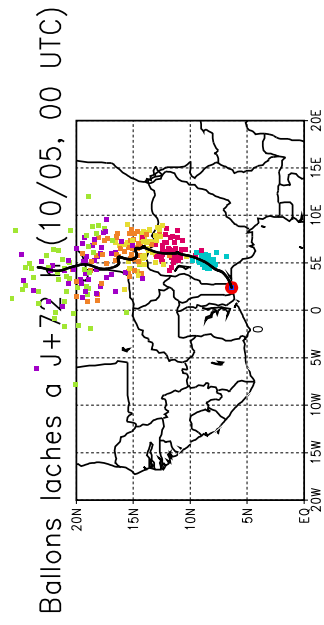

Jour J des Previs Meteo Proba: 07/05/2006 (00 UTC)
 Pression : p = 925hPa (env. d = 1.08)

Jour J des Previs Meteo Proba: 07/05/2006 (00 UTC)
 Pression : p = 925hPa (env. d = 1.08)

Positions a 00 UTC, le

■	10/05
■	11/05
■	12/05
■	13/05
■	14/05
■	15/05
■	16/05
■	17/05
■	18/05