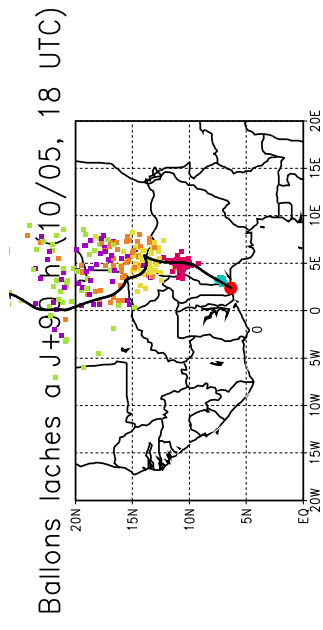

Jour J des Previs Meteo Proba: 07/05/2006 (00 UTC)
 Pression : p = 925hPa (env. d = 1.08)

Jour J des Previs Meteo Proba: 07/05/2006 (00 UTC)
 Pression : p = 925hPa (env. d = 1.08)

Positions a 00 UTC, le

■	10/05
■	11/05
■	12/05
■	13/05
■	14/05
■	15/05
■	16/05
■	17/05
■	18/05