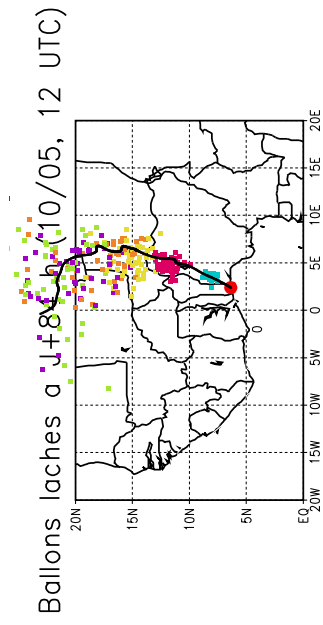

Jour J des Previs Meteo Proba: 07/05/2006 (00 UTC)
 Pression : p = 925hPa (env. d = 1.08)

Jour J des Previs Meteo Proba: 07/05/2006 (00 UTC)
 Pression : p = 925hPa (env. d = 1.08)

Positions a 00 UTC, le

■	10/05
■	11/05
■	12/05
■	13/05
■	14/05
■	15/05
■	16/05
■	17/05
■	18/05