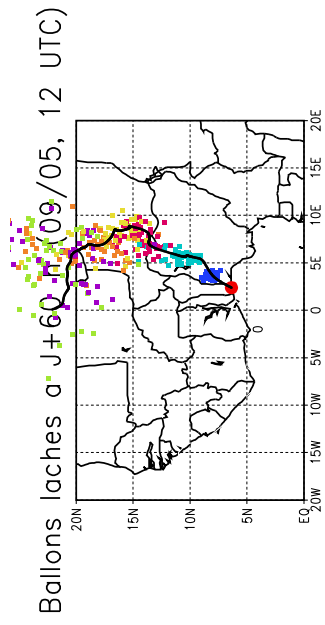

Jour J des Previs Meteo Proba: 07/05/2006 (00 UTC)
 Pression : p = 925hPa (env. d = 1.08)

Jour J des Previs Meteo Proba: 07/05/2006 (00 UTC)
 Pression : p = 925hPa (env. d = 1.08)

Positions a 00 UTC, le

■	10/05
■	11/05
■	12/05
■	13/05
■	14/05
■	15/05
■	16/05
■	17/05
■	18/05