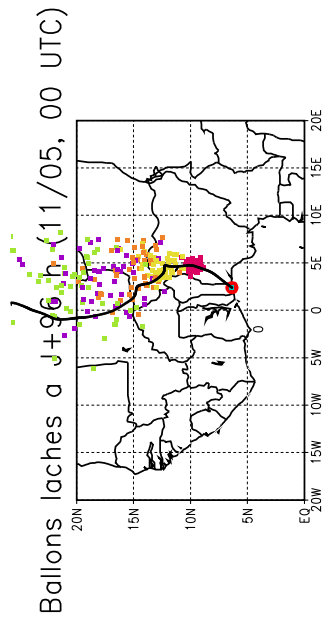

Jour J des Previs Meteo Proba: 07/05/2006 (00 UTC)
 Pression : p = 925hPa (env. d = 1.08)

Jour J des Previs Meteo Proba: 07/05/2006 (00 UTC)
 Pression : p = 925hPa (env. d = 1.08)

Positions a 00 UTC, le

■	10/05
■	11/05
■	12/05
■	13/05
■	14/05
■	15/05
■	16/05
■	17/05
■	18/05