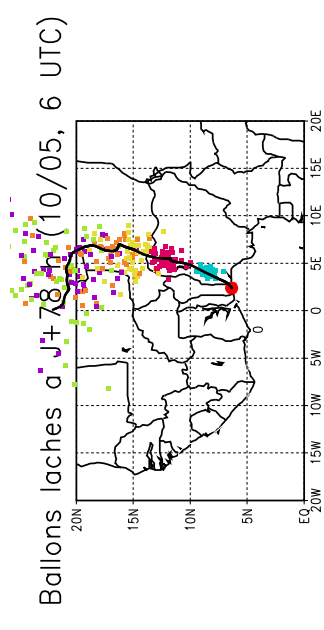

Jour J des Previs Meteo Proba: 07/05/2006 (00 UTC)
 Pression : p = 925hPa (env. d = 1.08)

Jour J des Previs Meteo Proba: 07/05/2006 (00 UTC)
 Pression : p = 925hPa (env. d = 1.08)

Positions a 00 UTC, le

■	10/05
■	11/05
■	12/05
■	13/05
■	14/05
■	15/05
■	16/05
■	17/05
■	18/05