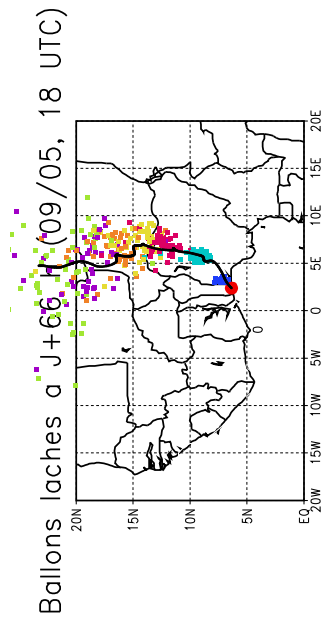

Jour J des Previs Meteo Proba: 07/05/2006 (00 UTC)
 Pression : p = 925hPa (env. d = 1.08)

Jour J des Previs Meteo Proba: 07/05/2006 (00 UTC)
 Pression : p = 925hPa (env. d = 1.08)

Positions a 00 UTC, le

■	10/05
■	11/05
■	12/05
■	13/05
■	14/05
■	15/05
■	16/05
■	17/05
■	18/05