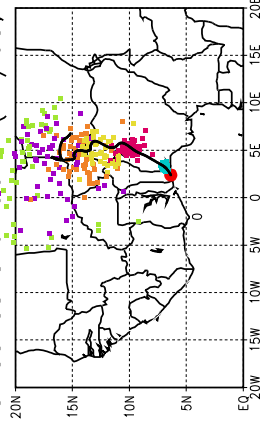

Ballons laches a J+66 h (10/05, 6 UTC)

Ballons laches a J+72 h (10/05, 12 UTC)

Ballons laches a J+78 h (10/05, 18 UTC)

Ballons laches a J+84 h (11/05, 00 UTC)

Ballons laches a J+90 h (11/05, 6 UTC)

Ballons laches a J+96 h (11/05, 12 UTC)

Jour J des Previs Meteo Proba: 07/05/2006 (12 UTC)
Pression : p = 925hPa (env. d = 1.08)

Positions a 12 UTC, le

10/05	15/05
11/05	16/05
12/05	17/05
13/05	18/05
14/05	