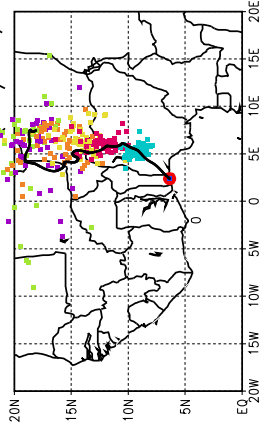

Jour J des Previs Meteo Proba: 07/05/2006 (12 UTC)
 Pression : p = 925hPa (env. d = 1.08)

- Positions a 12 UTC, le
- 08/05
 - 09/05
 - 10/05
 - 11/05
 - 12/05
 - 13/05
 - 14/05
 - 15/05
 - 16/05

Ballons laches a J+60 h (10/05, 00 UTC)

Ballons laches a J+66 h (10/05, 6 UTC)

Ballons laches a J+72 h (10/05, 12 UTC)

Ballons laches a J+78 h (10/05, 18 UTC)

Ballons laches a J+84 h (11/05, 00 UTC)

Ballons laches a J+90 h (11/05, 6 UTC)

Ballons laches a J+96 h (11/05, 12 UTC)