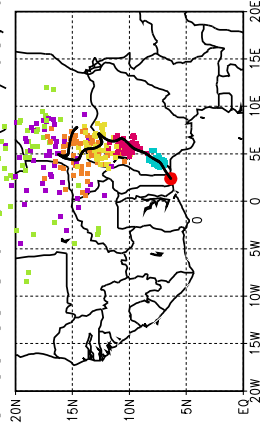

Ballons laches a J+66 h (10/05, 6 UTC)

Ballons laches a J+72 h (10/05, 12 UTC)

Ballons laches a J+78 h (10/05, 18 UTC)

Ballons laches a J+84 h (11/05, 00 UTC)

Ballons laches a J+90 h (11/05, 6 UTC)

Ballons laches a J+96 h (11/05, 12 UTC)

Jour J des Previs Meteo Proba: 07/05/2006 (12 UTC)
Pression : p = 925hPa (env. d = 1.08)

Positions a 12 UTC, le

10/05	15/05
11/05	16/05
12/05	17/05
13/05	18/05
14/05	