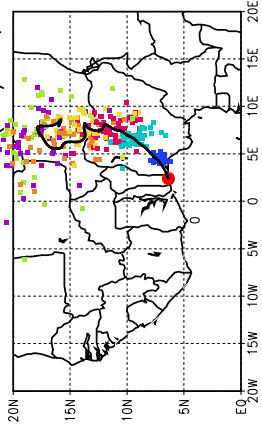

Jour J des Previs Meteo Proba: 07/05/2006 (12 UTC)
 Pression : p = 925hPa (env. d = 1.08)

- Positions a 12 UTC, le
- 08/05
 - 09/05
 - 10/05
 - 11/05
 - 12/05
 - 13/05
 - 14/05
 - 15/05
 - 16/05

Ballons laches a J+60 h (10/05, 00 UTC)

Ballons laches a J+66 h (10/05, 6 UTC)

Ballons laches a J+72 h (10/05, 12 UTC)

Ballons laches a J+78 h (10/05, 18 UTC)

Ballons laches a J+84 h (11/05, 00 UTC)

Ballons laches a J+90 h (11/05, 6 UTC)

Ballons laches a J+96 h (11/05, 12 UTC)