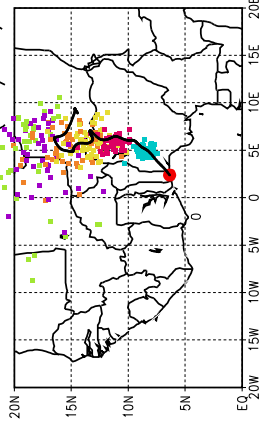

Jour J des Previs Meteo Proba: 07/05/2006 (12 UTC)
 Pression : p = 925hPa (env. d = 1.08)

- Positions a 12 UTC, le
- 08/05
 - 09/05
 - 10/05
 - 11/05
 - 12/05
 - 13/05
 - 14/05
 - 15/05
 - 16/05

Ballons laches a J+60 h (10/05, 00 UTC)

Ballons laches a J+66 h (10/05, 6 UTC)

Ballons laches a J+72 h (10/05, 12 UTC)

Ballons laches a J+78 h (10/05, 18 UTC)

Ballons laches a J+84 h (11/05, 00 UTC)

Ballons laches a J+90 h (11/05, 6 UTC)

Ballons laches a J+96 h (11/05, 12 UTC)