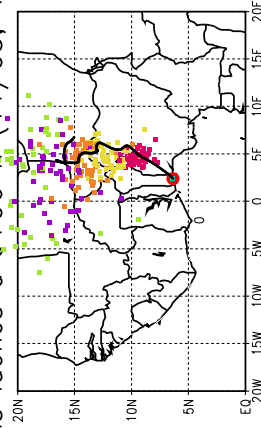

Ballons laches a J+66 h (10/05, 6 UTC)

Ballons laches a J+72 h (10/05, 12 UTC)

Ballons laches a J+78 h (10/05, 18 UTC)

Ballons laches a J+84 h (11/05, 00 UTC)

Ballons laches a J+90 h (11/05, 6 UTC)

Ballons laches a J+96 h (11/05, 12 UTC)

Jour J des Previs Meteo Proba: 07/05/2006 (12 UTC)
Pression : p = 925hPa (env. d = 1.08)

Positions a 12 UTC, le

10/05	15/05
11/05	16/05
12/05	17/05
13/05	18/05
14/05	