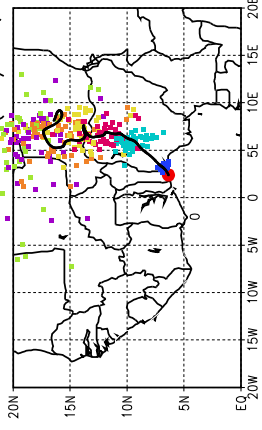

Jour J des Previs Meteo Proba: 07/05/2006 (12 UTC)
 Pression : p = 925hPa (env. d = 1.08)

- Positions a 12 UTC, le
- 08/05
 - 09/05
 - 10/05
 - 11/05
 - 12/05
 - 13/05
 - 14/05
 - 15/05
 - 16/05

Ballons laches a J+60 h (10/05, 00 UTC)

Ballons laches a J+66 h (10/05, 6 UTC)

Ballons laches a J+72 h (10/05, 12 UTC)

Ballons laches a J+78 h (10/05, 18 UTC)

Ballons laches a J+84 h (11/05, 00 UTC)

Ballons laches a J+90 h (11/05, 6 UTC)

Ballons laches a J+96 h (11/05, 12 UTC)