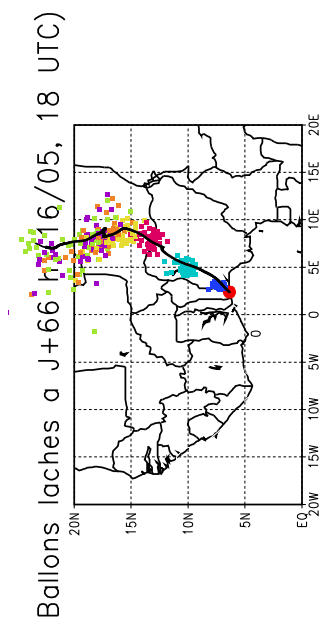

Jour J des Previs Meteo Proba: 14/05/2006 (00 UTC)  
 Pression : p = 925hPa (env. d = 1.08)

Jour J des Previs Meteo Proba: 14/05/2006 (00 UTC)  
 Pression : p = 925hPa (env. d = 1.08)

Positions a 00 UTC, le

■	17/05
■	18/05
■	19/05
■	20/05
■	21/05
■	22/05
■	23/05
■	24/05
■	25/05