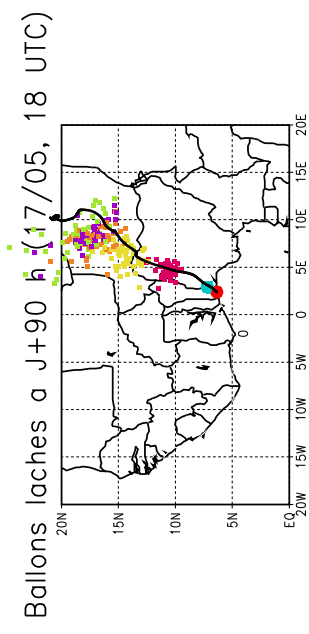

Jour J des Previs Meteo Proba: 14/05/2006 (00 UTC)  
 Pression : p = 925hPa (env. d = 1.08)

Jour J des Previs Meteo Proba: 14/05/2006 (00 UTC)  
 Pression : p = 925hPa (env. d = 1.08)

Positions a 00 UTC, le

■	17/05
■	18/05
■	19/05
■	20/05
■	21/05
■	22/05
■	23/05
■	24/05
■	25/05