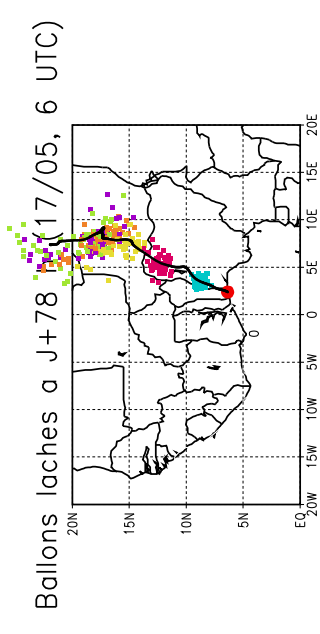

Jour J des Previs Meteo Proba: 14/05/2006 (00 UTC)  
 Pression : p = 925hPa (env. d = 1.08)

Jour J des Previs Meteo Proba: 14/05/2006 (00 UTC)  
 Pression : p = 925hPa (env. d = 1.08)

Positions a 00 UTC, le

■	17/05
■	18/05
■	19/05
■	20/05
■	21/05
■	22/05
■	23/05
■	24/05
■	25/05