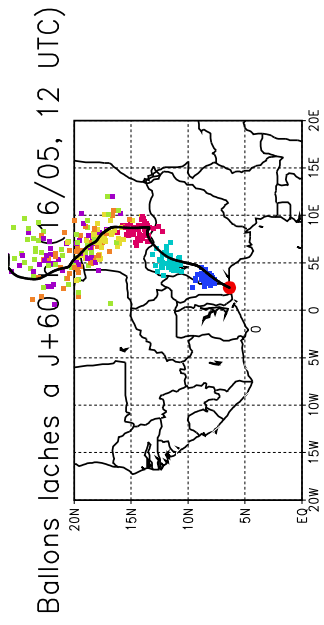

Jour J des Previs Meteo Proba: 14/05/2006 (00 UTC)  
 Pression : p = 925hPa (env. d = 1.08)

Jour J des Previs Meteo Proba: 14/05/2006 (00 UTC)  
 Pression : p = 925hPa (env. d = 1.08)

Positions a 00 UTC, le

■	17/05
■	18/05
■	19/05
■	20/05
■	21/05
■	22/05
■	23/05
■	24/05
■	25/05