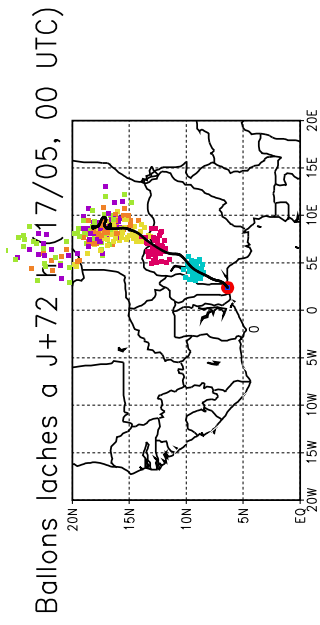

Jour J des Previs Meteo Proba: 14/05/2006 (00 UTC)  
 Pression : p = 925hPa (env. d = 1.08)

Jour J des Previs Meteo Proba: 14/05/2006 (00 UTC)  
 Pression : p = 925hPa (env. d = 1.08)

Positions a 00 UTC, le

■	17/05
■	18/05
■	19/05
■	20/05
■	21/05
■	22/05
■	23/05
■	24/05
■	25/05