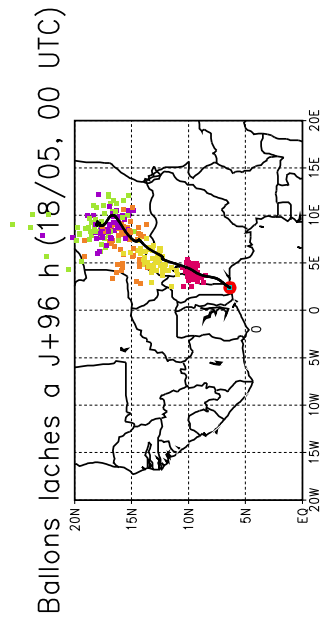

Jour J des Previs Meteo Proba: 14/05/2006 (00 UTC)  
 Pression : p = 925hPa (env. d = 1.08)

Jour J des Previs Meteo Proba: 14/05/2006 (00 UTC)  
 Pression : p = 925hPa (env. d = 1.08)

Positions a 00 UTC, le

■	17/05
■	18/05
■	19/05
■	20/05
■	21/05
■	22/05
■	23/05
■	24/05
■	25/05