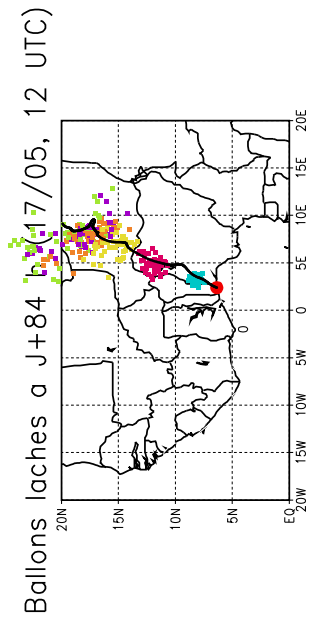

Jour J des Previs Meteo Proba: 14/05/2006 (00 UTC)  
 Pression : p = 925hPa (env. d = 1.08)

Jour J des Previs Meteo Proba: 14/05/2006 (00 UTC)  
 Pression : p = 925hPa (env. d = 1.08)

Positions a 00 UTC, le

■	17/05
■	18/05
■	19/05
■	20/05
■	21/05
■	22/05
■	23/05
■	24/05
■	25/05