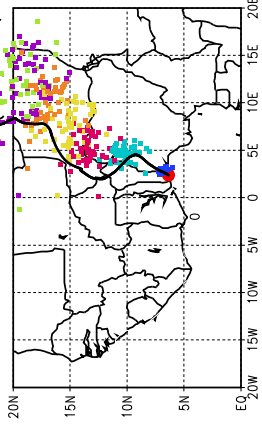

Jour J des Previs Meteo Proba: 16/05/2006 (12 UTC)
 Pression : p = 925hPa (env. d = 1.08)

- Positions a 12 UTC, le
- 17/05
 - 18/05
 - 19/05
 - 20/05
 - 21/05
 - 22/05
 - 23/05
 - 24/05
 - 25/05

Ballons laches a J+60 h (19/05, 00 UTC)

Ballons laches a J+66 h (19/05, 6 UTC)

Ballons laches a J+72 h (19/05, 12 UTC)

Ballons laches a J+78 h (19/05, 18 UTC)

Ballons laches a J+84 h (20/05, 00 UTC)

Ballons laches a J+90 h (20/05, 6 UTC)

Ballons laches a J+96 h (20/05, 12 UTC)