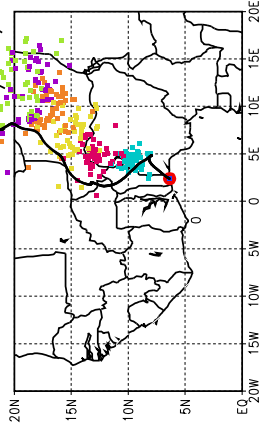

Jour J des Previs Meteo Proba: 16/05/2006 (12 UTC)
 Pression : p = 925hPa (env. d = 1.08)

- Positions a 12 UTC, le
- 17/05
 - 18/05
 - 19/05
 - 20/05
 - 21/05
 - 22/05
 - 23/05
 - 24/05
 - 25/05

Ballons laches a J+60 h (19/05, 00 UTC)

Ballons laches a J+66 h (19/05, 6 UTC)

Ballons laches a J+72 h (19/05, 12 UTC)

Ballons laches a J+78 h (19/05, 18 UTC)

Ballons laches a J+84 h (20/05, 00 UTC)

Ballons laches a J+90 h (20/05, 6 UTC)

Ballons laches a J+96 h (20/05, 12 UTC)