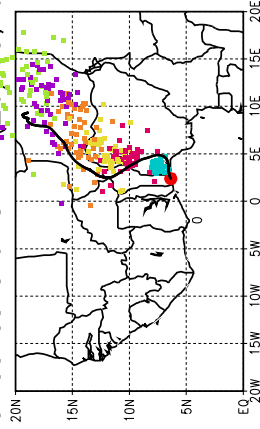

Ballons laches a J+66 h (19/05, 6 UTC)

Ballons laches a J+72 h (19/05, 12 UTC)

Ballons laches a J+78 h (19/05, 18 UTC)

Ballons laches a J+84 h (20/05, 00 UTC)

Ballons laches a J+90 h (20/05, 6 UTC)

Ballons laches a J+96 h (20/05, 12 UTC)

Jour J des Previs Meteo Proba: 16/05/2006 (12 UTC)
Pression : p = 925hPa (env. d = 1.08)

Positions a 12 UTC, le

19/05	24/05
20/05	25/05
21/05	26/05
22/05	27/05
23/05	