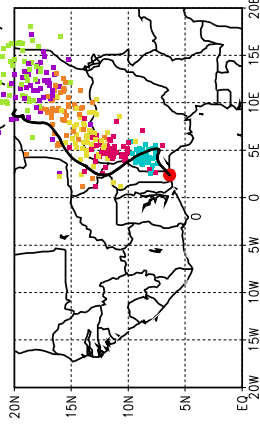

Jour J des Previs Meteo Proba: 16/05/2006 (12 UTC)
 Pression : p = 925hPa (env. d = 1.08)

- Positions a 12 UTC, le
- 17/05
 - 18/05
 - 19/05
 - 20/05
 - 21/05
 - 22/05
 - 23/05
 - 24/05
 - 25/05

Ballons laches a J+60 h (19/05, 00 UTC)

Ballons laches a J+66 h (19/05, 6 UTC)

Ballons laches a J+72 h (19/05, 12 UTC)

Ballons laches a J+78 h (19/05, 18 UTC)

Ballons laches a J+84 h (20/05, 00 UTC)

Ballons laches a J+90 h (20/05, 6 UTC)

Ballons laches a J+96 h (20/05, 12 UTC)