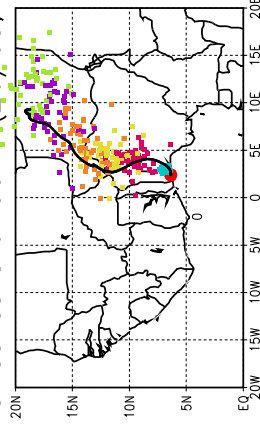

Ballons laches a J+66 h (19/05, 6 UTC)

Ballons laches a J+72 h (19/05, 12 UTC)

Ballons laches a J+78 h (19/05, 18 UTC)

Ballons laches a J+84 h (20/05, 00 UTC)

Ballons laches a J+90 h (20/05, 6 UTC)

Ballons laches a J+96 h (20/05, 12 UTC)

Jour J des Previs Meteo Proba: 16/05/2006 (12 UTC)
Pression : p = 925hPa (env. d = 1.08)

Positions a 12 UTC, le

19/05	24/05
20/05	25/05
21/05	26/05
22/05	27/05
23/05	