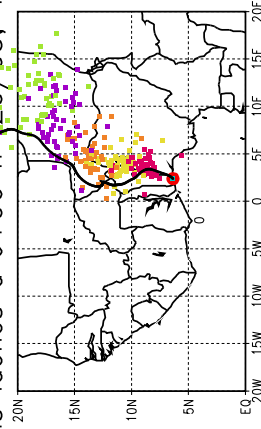

Ballons laches a J+66 h (19/05, 6 UTC)

Ballons laches a J+72 h (19/05, 12 UTC)

Ballons laches a J+78 h (19/05, 18 UTC)

Ballons laches a J+84 h (20/05, 00 UTC)

Ballons laches a J+90 h (20/05, 6 UTC)

Ballons laches a J+96 h (20/05, 12 UTC)

Jour J des Previs Meteo Proba: 16/05/2006 (12 UTC)
Pression : p = 925hPa (env. d = 1.08)

Positions a 12 UTC, le

19/05	24/05
20/05	25/05
21/05	26/05
22/05	27/05
23/05	