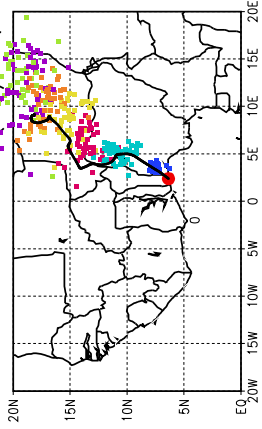

Jour J des Previs Meteo Proba: 16/05/2006 (12 UTC)
 Pression : p = 925hPa (env. d = 1.08)

- Positions a 12 UTC, le
- 17/05
 - 18/05
 - 19/05
 - 20/05
 - 21/05
 - 22/05
 - 23/05
 - 24/05
 - 25/05

Ballons laches a J+60 h (19/05, 00 UTC)

Ballons laches a J+66 h (19/05, 6 UTC)

Ballons laches a J+72 h (19/05, 12 UTC)

Ballons laches a J+78 h (19/05, 18 UTC)

Ballons laches a J+84 h (20/05, 00 UTC)

Ballons laches a J+90 h (20/05, 6 UTC)

Ballons laches a J+96 h (20/05, 12 UTC)