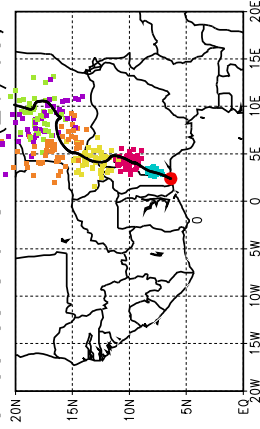

Ballons laches a J+66 h (25/05, 18 UTC)

Ballons laches a J+72 h (26/05, 00 UTC)

Ballons laches a J+78 h (26/05, 6 UTC)

Ballons laches a J+84 h (26/05, 12 UTC)

Ballons laches a J+90 h (26/05, 18 UTC)

Ballons laches a J+96 h (27/05, 00 UTC)

Jour J des Previs Meteo Proba: 23/05/2006 (00 UTC)
 Pression : p = 925hPa (env. d = 1.08)

Positions a 00 UTC, le

26/06	31/06
27/06	01/06
28/06	02/06
29/06	03/06
30/06	