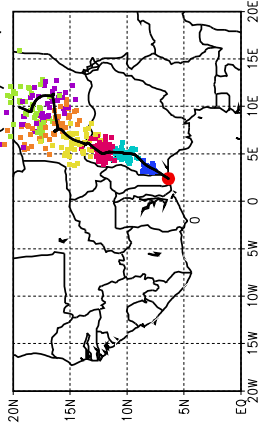

Jour J des Previs Meteo Proba: 23/05/2006 (00 UTC)
 Pression : p = 925hPa (env. d = 1.08)

- Positions a 00 UTC, le
- 24/05
 - 25/05
 - 26/05
 - 27/05
 - 28/05
 - 29/05
 - 30/05
 - 31/05
 - 01/06

Ballons laches a J+60 h (25/05, 12 UTC)

Ballons laches a J+66 h (25/05, 18 UTC)

Ballons laches a J+72 h (26/05, 00 UTC)

Ballons laches a J+78 h (26/05, 6 UTC)

Ballons laches a J+84 h (26/05, 12 UTC)

Ballons laches a J+90 h (26/05, 18 UTC)

Ballons laches a J+96 h (27/05, 00 UTC)