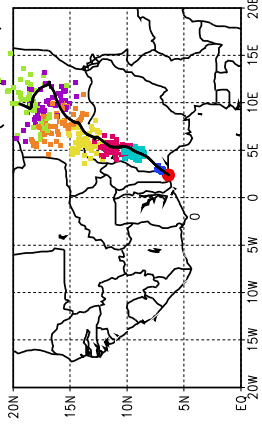

Jour J des Previs Meteo Proba: 23/05/2006 (00 UTC)
 Pression : p = 925hPa (env. d = 1.08)

- Positions a 00 UTC, le
- 24/05
 - 25/05
 - 26/05
 - 27/05
 - 28/05
 - 29/05
 - 30/05
 - 31/05
 - 01/06

Ballons laches a J+60 h (25/05, 12 UTC)

Ballons laches a J+66 h (25/05, 18 UTC)

Ballons laches a J+72 h (26/05, 00 UTC)

Ballons laches a J+78 h (26/05, 6 UTC)

Ballons laches a J+84 h (26/05, 12 UTC)

Ballons laches a J+90 h (26/05, 18 UTC)

Ballons laches a J+96 h (27/05, 00 UTC)