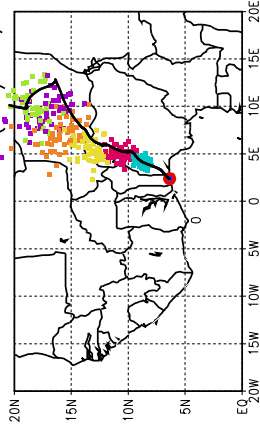

Jour J des Previs Meteo Proba: 23/05/2006 (00 UTC)
 Pression : p = 925hPa (env. d = 1.08)

- Positions a 00 UTC, le
- 24/05
 - 25/05
 - 26/05
 - 27/05
 - 28/05
 - 29/05
 - 30/05
 - 31/05
 - 01/06

Ballons laches a J+60 h (25/05, 12 UTC)

Ballons laches a J+66 h (25/05, 18 UTC)

Ballons laches a J+72 h (26/05, 00 UTC)

Ballons laches a J+78 h (26/05, 6 UTC)

Ballons laches a J+84 h (26/05, 12 UTC)

Ballons laches a J+90 h (26/05, 18 UTC)

Ballons laches a J+96 h (27/05, 00 UTC)