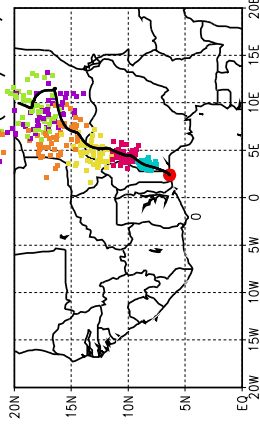

Jour J des Previs Meteo Proba: 23/05/2006 (00 UTC)
 Pression : p = 925hPa (env. d = 1.08)

- Positions a 00 UTC, le
- 24/05
 - 25/05
 - 26/05
 - 27/05
 - 28/05
 - 29/05
 - 30/05
 - 31/05
 - 01/06

Ballons laches a J+60 h (25/05, 12 UTC)

Ballons laches a J+66 h (25/05, 18 UTC)

Ballons laches a J+72 h (26/05, 00 UTC)

Ballons laches a J+78 h (26/05, 6 UTC)

Ballons laches a J+84 h (26/05, 12 UTC)

Ballons laches a J+90 h (26/05, 18 UTC)

Ballons laches a J+96 h (27/05, 00 UTC)