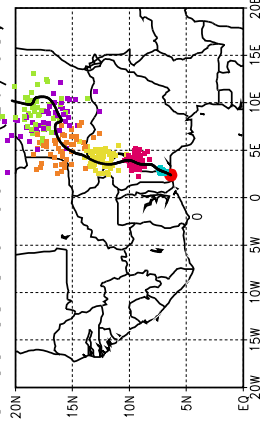

Ballons laches a J+66 h (25/05, 18 UTC)

Ballons laches a J+72 h (26/05, 00 UTC)

Ballons laches a J+78 h (26/05, 6 UTC)

Ballons laches a J+84 h (26/05, 12 UTC)

Ballons laches a J+90 h (26/05, 18 UTC)

Ballons laches a J+96 h (27/05, 00 UTC)

Jour J des Previs Meteo Proba: 23/05/2006 (00 UTC)
 Pression : p = 925hPa (env. d = 1.08)

Positions a 00 UTC, le

26/06	31/06
27/06	01/06
28/06	02/06
29/06	03/06
30/06	