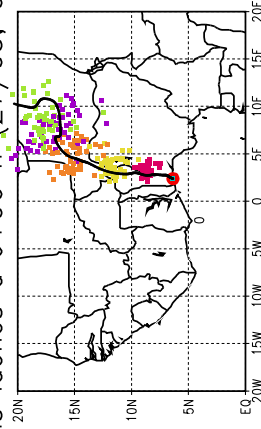

Ballons laches a J+66 h (25/05, 18 UTC)

Ballons laches a J+72 h (26/05, 00 UTC)

Ballons laches a J+78 h (26/05, 6 UTC)

Ballons laches a J+84 h (26/05, 12 UTC)

Ballons laches a J+90 h (26/05, 18 UTC)

Ballons laches a J+96 h (27/05, 00 UTC)

Jour J des Previs Meteo Proba: 23/05/2006 (00 UTC)
 Pression : p = 925hPa (env. d = 1.08)

Positions a 00 UTC, le

26/06	31/06
27/06	01/06
28/06	02/06
29/06	03/06
30/06	