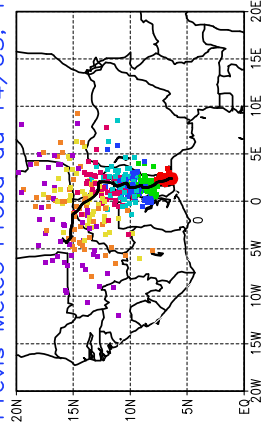

Ballons laches le 16/05/2006 (00 UTC), P = 850hPa
Previs Meteo Proba du 15/05, 12 UTC

Previs Meteo Proba du 14/05, 12 UTC

Previs Meteo Proba du 13/05, 12 UTC

Previs Meteo Proba du 12/05, 12 UTC

Ballons laches le 16/05/2006 (12 UTC), P = 850hPa
Previs Meteo Proba du 15/05, 12 UTC