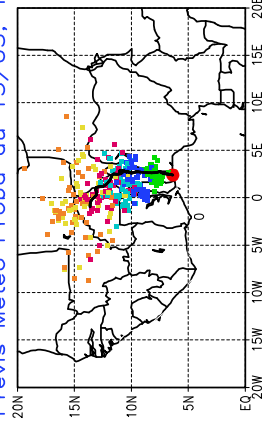

Previs Meteo Proba du 13/05, 12 UTC