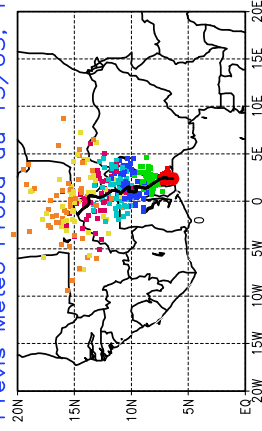

Ballons laches le 16/05/2006 (00 UTC), P = 850hPa
Previs Meteo Proba du 15/05, 12 UTC

Previs Meteo Proba du 14/05, 12 UTC

Previs Meteo Proba du 13/05, 12 UTC

Previs Meteo Proba du 12/05, 12 UTC

Ballons laches le 16/05/2006 (12 UTC), P = 850hPa
Previs Meteo Proba du 15/05, 12 UTC