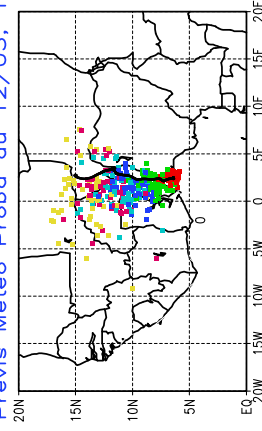

Ballons laches le 16/05/2006 (00 UTC), P = 850hPa
Previs Meteo Proba du 15/05, 12 UTC

Previs Meteo Proba du 14/05, 12 UTC

Previs Meteo Proba du 13/05, 12 UTC

Previs Meteo Proba du 12/05, 12 UTC

Ballons laches le 16/05/2006 (12 UTC), P = 850hPa
Previs Meteo Proba du 15/05, 12 UTC