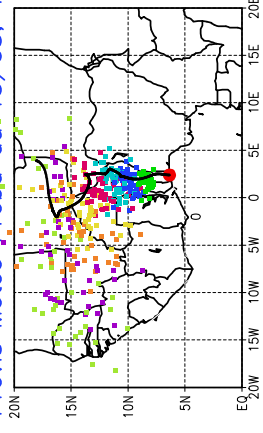

Ballons laches le 16/05/2006 (00 UTC), P = 850hPa
Previs Meteo Proba du 15/05, 12 UTC

Previs Meteo Proba du 14/05, 12 UTC

Previs Meteo Proba du 13/05, 12 UTC

Previs Meteo Proba du 12/05, 12 UTC

Ballons laches le 16/05/2006 (12 UTC), P = 850hPa
Previs Meteo Proba du 15/05, 12 UTC