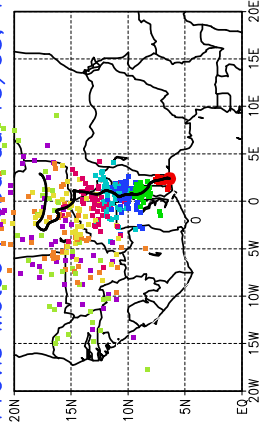

Ballons laches le 16/05/2006 (00 UTC), P = 850hPa
Previs Meteo Proba du 15/05, 12 UTC

Previs Meteo Proba du 14/05, 12 UTC

Previs Meteo Proba du 13/05, 12 UTC

Previs Meteo Proba du 12/05, 12 UTC

Ballons laches le 16/05/2006 (12 UTC), P = 850hPa
Previs Meteo Proba du 15/05, 12 UTC