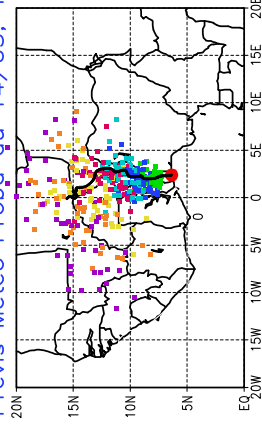

Previs Meteo Proba du 14/05, 12 UTC