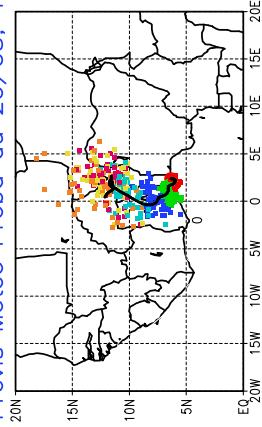

Previs Meteo Proba du 20/05, 12 UTC