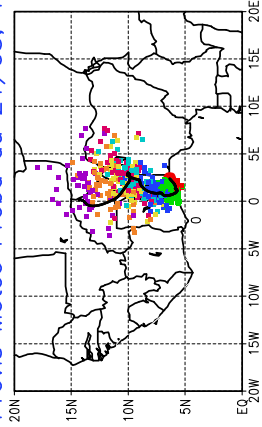

Ballons laches le 23/05/2006 (00 UTC), P = 850hPa
Previs Meteo Proba du 22/05, 12 UTC

Ballons laches le 23/05/2006 (12 UTC), P = 850hPa
Previs Meteo Proba du 22/05, 12 UTC

Previs Meteo Proba du 21/05, 12 UTC