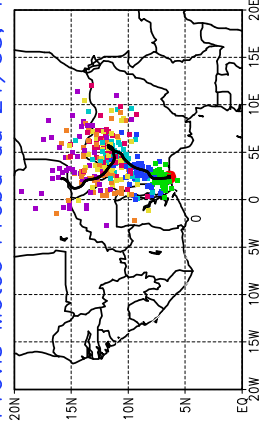

Previs Meteo Proba du 21/05, 12 UTC