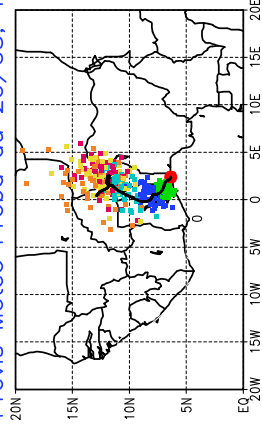

Previs Meteo Proba du 20/05, 12 UTC