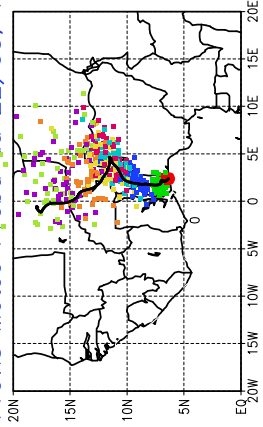

Ballons laches le 23/05/2006 (00 UTC), P = 850hPa
Previs Meteo Proba du 22/05, 12 UTC

Ballons laches le 23/05/2006 (12 UTC), P = 850hPa
Previs Meteo Proba du 22/05, 12 UTC

Previs Meteo Proba du 21/05, 12 UTC