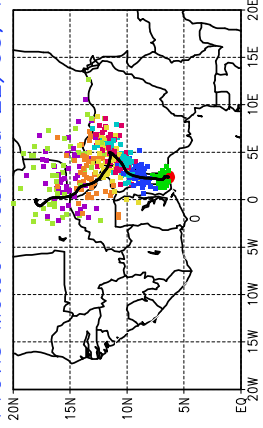

Ballons laches le 23/05/2006 (00 UTC), P = 850hPa
Previs Meteo Proba du 22/05, 12 UTC

Ballons laches le 23/05/2006 (12 UTC), P = 850hPa
Previs Meteo Proba du 22/05, 12 UTC

Previs Meteo Proba du 21/05, 12 UTC