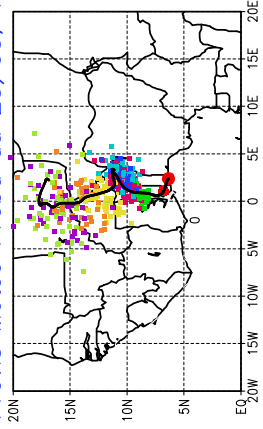

Ballons laches le 24/05/2006 (00 UTC), P = 850hPa
Previs Meteo Proba du 23/05, 12 UTC

Ballons laches le 24/05/2006.(12 UTC), P = 850hPa
Previs Meteo Proba du 23/05, 12 UTC

Previs Meteo Proba du 22/05, 12 UTC