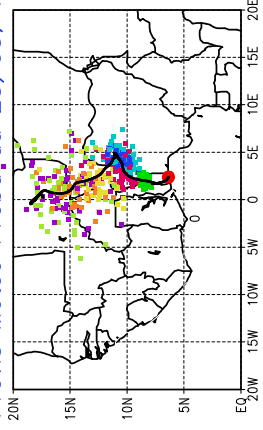

Ballons laches le 24/05/2006 (00 UTC), P = 850hPa
Previs Meteo Proba du 23/05, 12 UTC

Ballons laches le 24/05/2006.(12 UTC), P = 850hPa
Previs Meteo Proba du 23/05, 12 UTC

Previs Meteo Proba du 22/05, 12 UTC