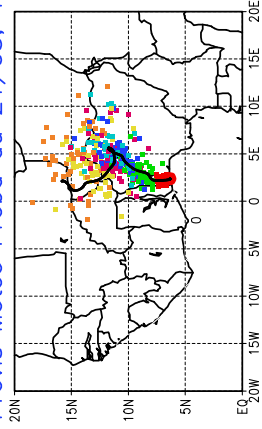

Previs Meteo Proba du 21/05, 12 UTC