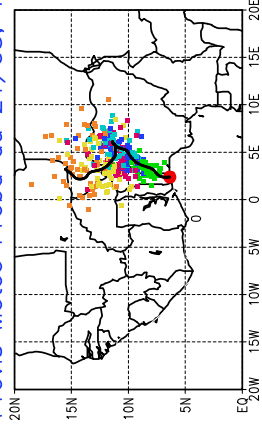

Previs Meteo Proba du 21/05, 12 UTC