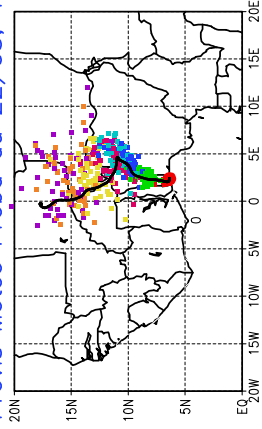

Ballons laches le 24/05/2006 (00 UTC), P = 850hPa
Previs Meteo Proba du 23/05, 12 UTC

Ballons laches le 24/05/2006.(12 UTC), P = 850hPa
Previs Meteo Proba du 23/05, 12 UTC

Previs Meteo Proba du 22/05, 12 UTC