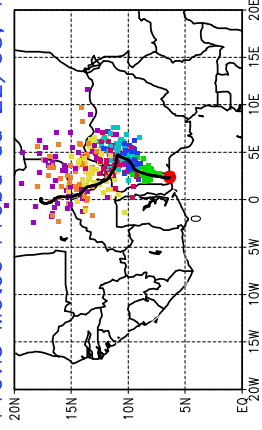

Previs Meteo Proba du 22/05, 12 UTC