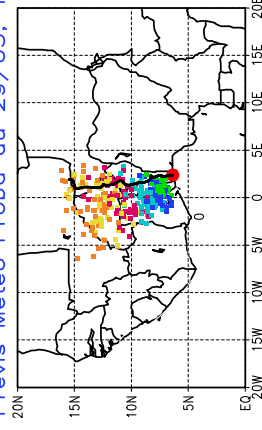

Previs Meteo Proba du 29/05, 12 UTC