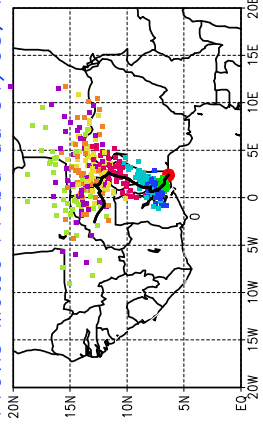

Ballons laches le 01/06/2006 (00 UTC), P = 850hPa
Previs Meteo Proba du 31/05, 12 UTC

Ballons laches le 01/06/2006 (12 UTC), P = 850hPa
Previs Meteo Proba du 31/05, 12 UTC

Previs Meteo Proba du 30/05, 12 UTC