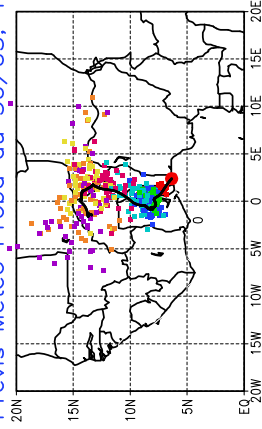

Ballons laches le 01/06/2006 (00 UTC), P = 850hPa
Previs Meteo Proba du 31/05, 12 UTC

Ballons laches le 01/06/2006 (12 UTC), P = 850hPa
Previs Meteo Proba du 31/05, 12 UTC

Previs Meteo Proba du 30/05, 12 UTC