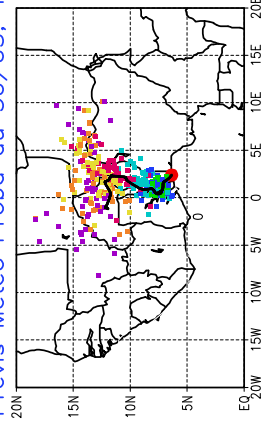

Previs Meteo Proba du 30/05, 12 UTC