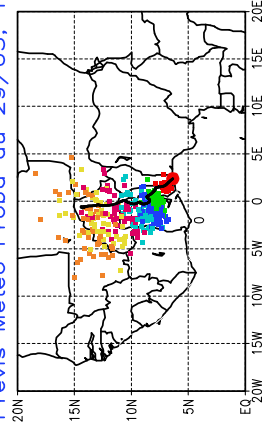

Previs Meteo Proba du 29/05, 12 UTC