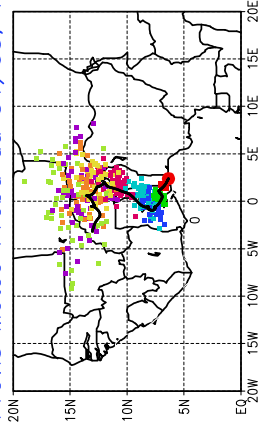

Ballons laches le 01/06/2006 (00 UTC), P = 850hPa
Previs Meteo Proba du 31/05, 12 UTC

Ballons laches le 01/06/2006 (12 UTC), P = 850hPa
Previs Meteo Proba du 31/05, 12 UTC

Previs Meteo Proba du 30/05, 12 UTC