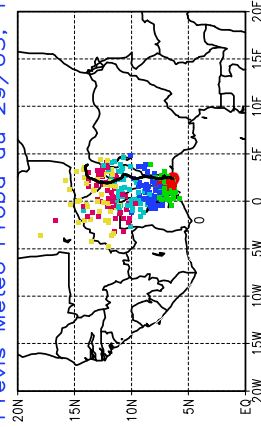

Previs Meteo Proba du 29/05, 12 UTC