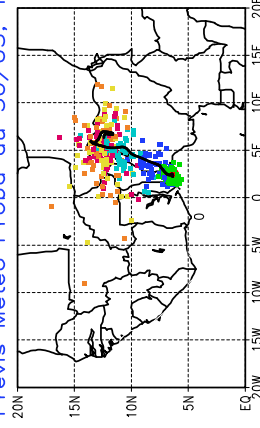

Previs Meteo Proba du 30/05, 12 UTC