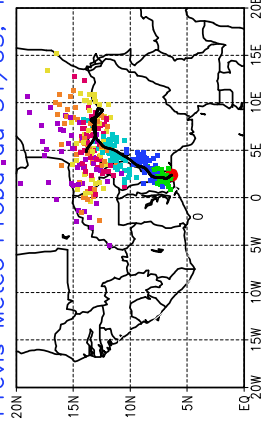

Previs Meteo Proba du 01/06, 12 UTC

Ballons laches le 02/06/2006 (12 UTC), P = 850hPa

Previs Meteo Proba du 01/06, 12 UTC

Previs Meteo Proba du 31/05, 12 UTC

Previs Meteo Proba du 31/05, 12 UTC

Previs Meteo Proba du 30/05, 12 UTC