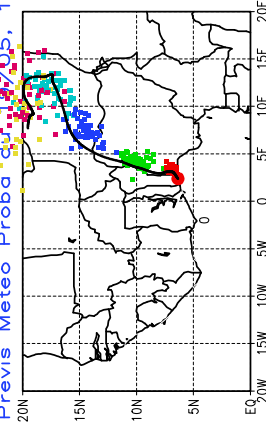

Ballons laches le 23/05/2006 (00 UTC), P = 925hPa

Previs Meteo Proba du 23/05, 12 UTC

Previs Meteo Proba du 23/05, 12 UTC

Previs Meteo Proba du 23/05, 12 UTC

Previs Meteo Proba du 23/05, 12 UTC

Ballons laches le 23/05/2006 (12 UTC), P = 925hPa