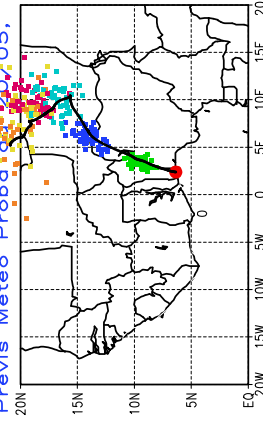

Previs Meteo Proba du 23/05, 12 UTC