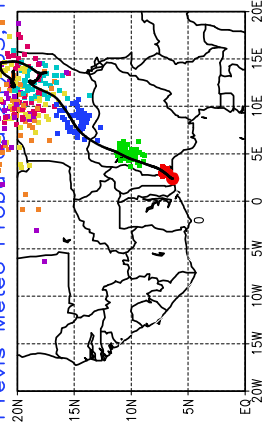

Ballons laches le 23/05/2006 (00 UTC), P = 925hPa

Previs Meteo Proba du 23/05, 12 UTC

Previs Meteo Proba du 23/05, 12 UTC

Previs Meteo Proba du 23/05, 12 UTC

Previs Meteo Proba du 23/05, 12 UTC

Ballons laches le 23/05/2006 (12 UTC), P = 925hPa