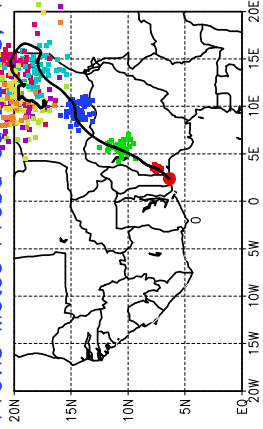

Ballons laches le 23/05/2006 (00 UTC), P = 925hPa

Previs Meteo Proba du 23/05, 12 UTC

Previs Meteo Proba du 23/05, 12 UTC

Previs Meteo Proba du 23/05, 12 UTC

Previs Meteo Proba du 23/05, 12 UTC

Ballons laches le 23/05/2006 (12 UTC), P = 925hPa