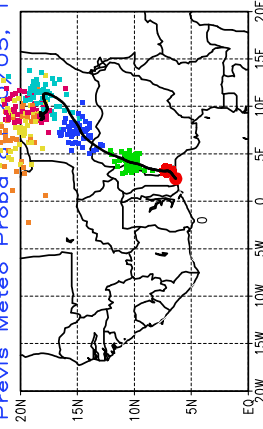

Ballons laches le 23/05/2006 (00 UTC), P = 925hPa

Previs Meteo Proba du 23/05, 12 UTC

Previs Meteo Proba du 23/05, 12 UTC

Previs Meteo Proba du 23/05, 12 UTC

Previs Meteo Proba du 23/05, 12 UTC

Ballons laches le 23/05/2006 (12 UTC), P = 925hPa