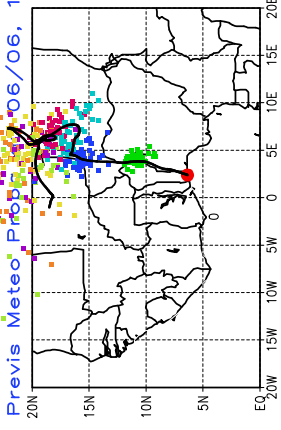

Ballons lachés le 07/06/2006 (00 UTC), P = 925hPa  
Previs Meteo Proba. 06/06, 12 UTC

Previs Meteo Proba. 05/06, 12 UTC

Previs Meteo Proba. 04/06, 12 UTC

Previs Meteo Proba. 03/06, 12 UTC

Ballons lachés le 07/06/2006 (12 UTC), P = 925hPa  
Previs Meteo Proba. 06/06, 12 UTC