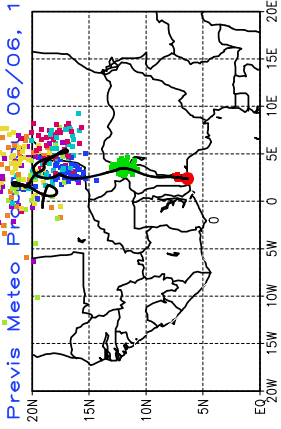

Ballons lachés le 07/06/2006 (00 UTC), P = 925hPa  
Previs Meteo Proba. 06/06, 12 UTC

Previs Meteo Proba. 05/06, 12 UTC

Previs Meteo Proba. 04/06, 12 UTC

Previs Meteo Proba. 03/06, 12 UTC

Ballons lachés le 07/06/2006 (12 UTC), P = 925hPa  
Previs Meteo Proba. 06/06, 12 UTC