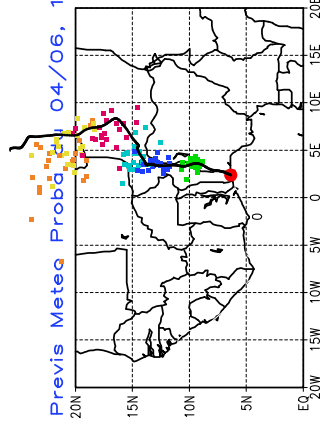

Previs Meteo Proba. 04/06, 12 UTC