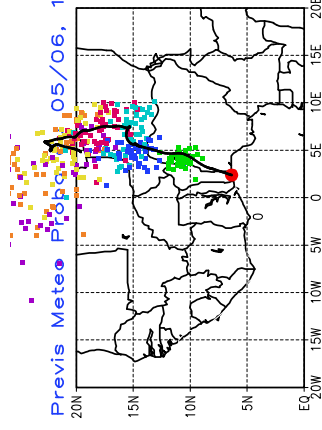

Previs Meteo Proba. 05/06, 12 UTC