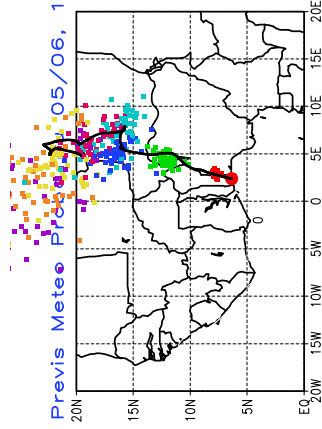

Ballons lachés le 07/06/2006 (00 UTC), P = 925hPa  
Previs Meteo Proba. 06/06, 12 UTC

Previs Meteo Proba. 05/06, 12 UTC

Previs Meteo Proba. 04/06, 12 UTC

Previs Meteo Proba. 03/06, 12 UTC

Ballons lachés le 07/06/2006 (12 UTC), P = 925hPa  
Previs Meteo Proba. 06/06, 12 UTC