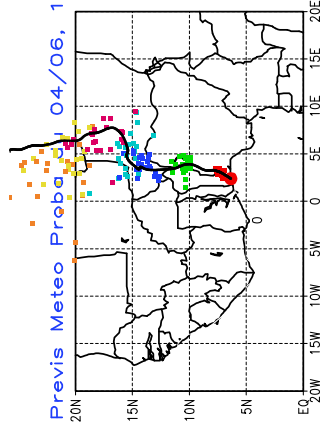

Ballons lachés le 07/06/2006 (00 UTC), P = 925hPa  
Previs Meteo Proba. 06/06, 12 UTC

Previs Meteo Proba. 05/06, 12 UTC

Previs Meteo Proba. 04/06, 12 UTC

Previs Meteo Proba. 03/06, 12 UTC

Ballons lachés le 07/06/2006 (12 UTC), P = 925hPa  
Previs Meteo Proba. 06/06, 12 UTC