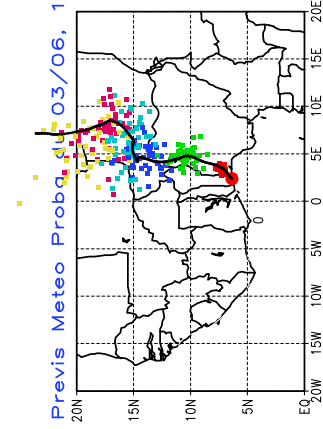

Ballons lachés le 07/06/2006 (00 UTC), P = 925hPa  
Previs Meteo Proba. 06/06, 12 UTC

Previs Meteo Proba. 05/06, 12 UTC

Previs Meteo Proba. 04/06, 12 UTC

Previs Meteo Proba. 03/06, 12 UTC

Ballons lachés le 07/06/2006 (12 UTC), P = 925hPa  
Previs Meteo Proba. 06/06, 12 UTC