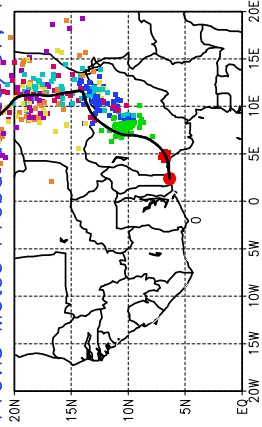

Ballons lachés le 22/07/2006 (00 UTC), P = 925hPa

Previs Meteo Proba du 18/07, 12 UTC

Previs Meteo Proba du 19/07, 12 UTC

Previs Meteo Proba du 19/07, 12 UTC

Previs Meteo Proba du 18/07, 12 UTC

Ballons lachés le 22/07/2006 (12 UTC), P = 925hPa