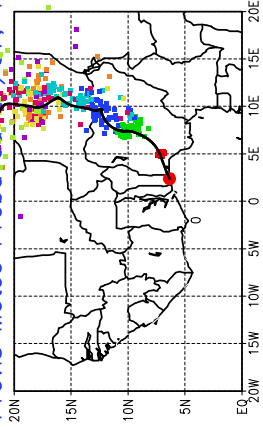

Ballons lachés le 22/07/2006 (00 UTC), P = 925hPa

Previs Meteo Proba du 18/07, 12 UTC

Previs Meteo Proba du 19/07, 12 UTC

Previs Meteo Proba du 19/07, 12 UTC

Previs Meteo Proba du 18/07, 12 UTC

Ballons lachés le 22/07/2006 (12 UTC), P = 925hPa