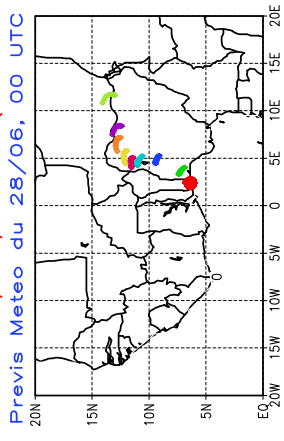

Ballons laches le 28/06/2006 (12 UTC), d = 1.00

Ballons laches le 29/06/2006 (00 UTC), d = 1.00

Ballons laches le 28/06/2006 (12 UTC), d = 1.00

Ballons laches le 29/06/2006 (00 UTC), d = 1.00

Ballons laches le 28/06/2006 (12 UTC), d = 1.00

Ballons laches le 29/06/2006 (00 UTC), d = 1.00