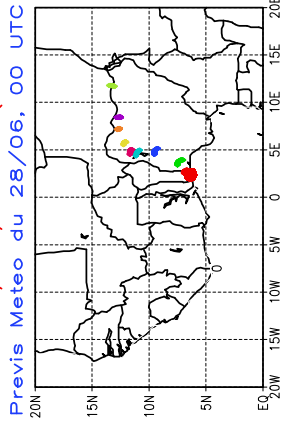

Ballons laches le 28/06/2006 (12 UTC), d = 1.00

Ballons laches le 29/06/2006 (00 UTC), d = 1.00

Ballons laches le 28/06/2006 (12 UTC), d = 1.00

Ballons laches le 29/06/2006 (00 UTC), d = 1.00

Ballons laches le 28/06/2006 (12 UTC), d = 1.00

Ballons laches le 29/06/2006 (00 UTC), d = 1.00