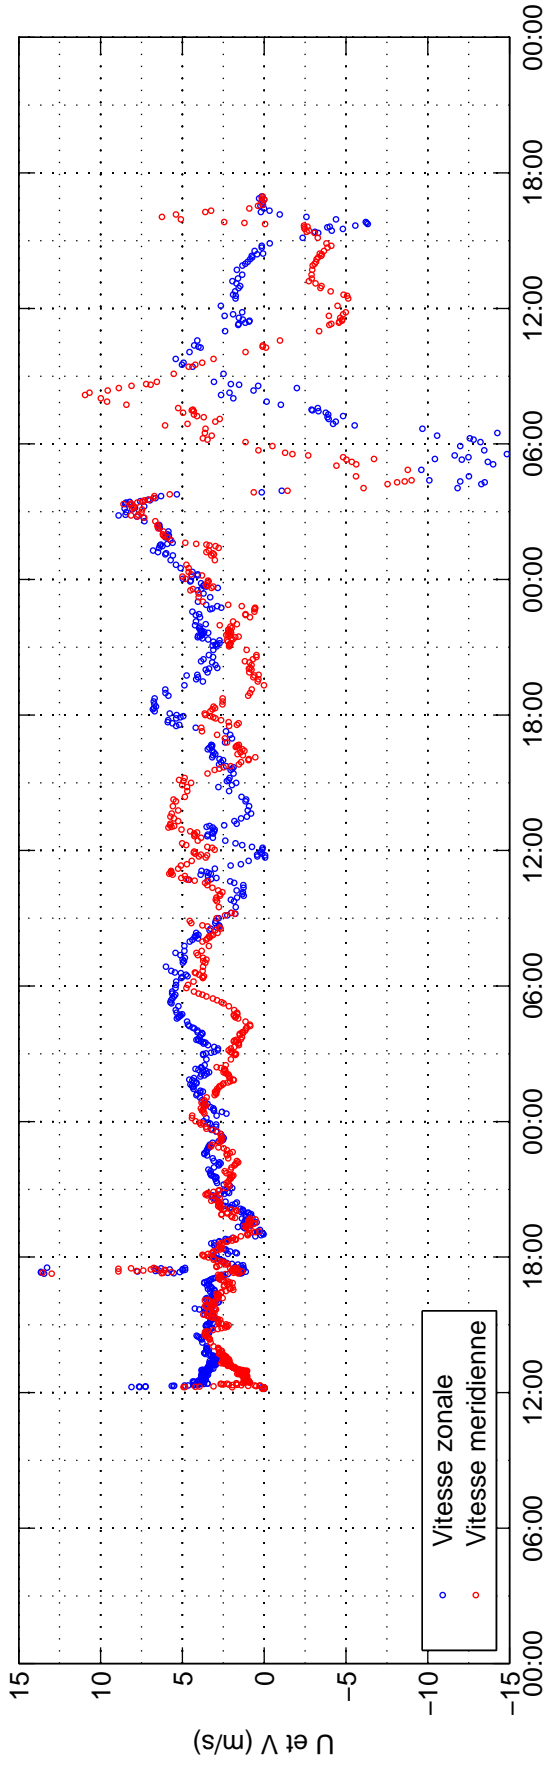

AMMA 2006 – BP10 – D20 – Données DOLLFUS brutes

Distance parcourue 1024.0 km