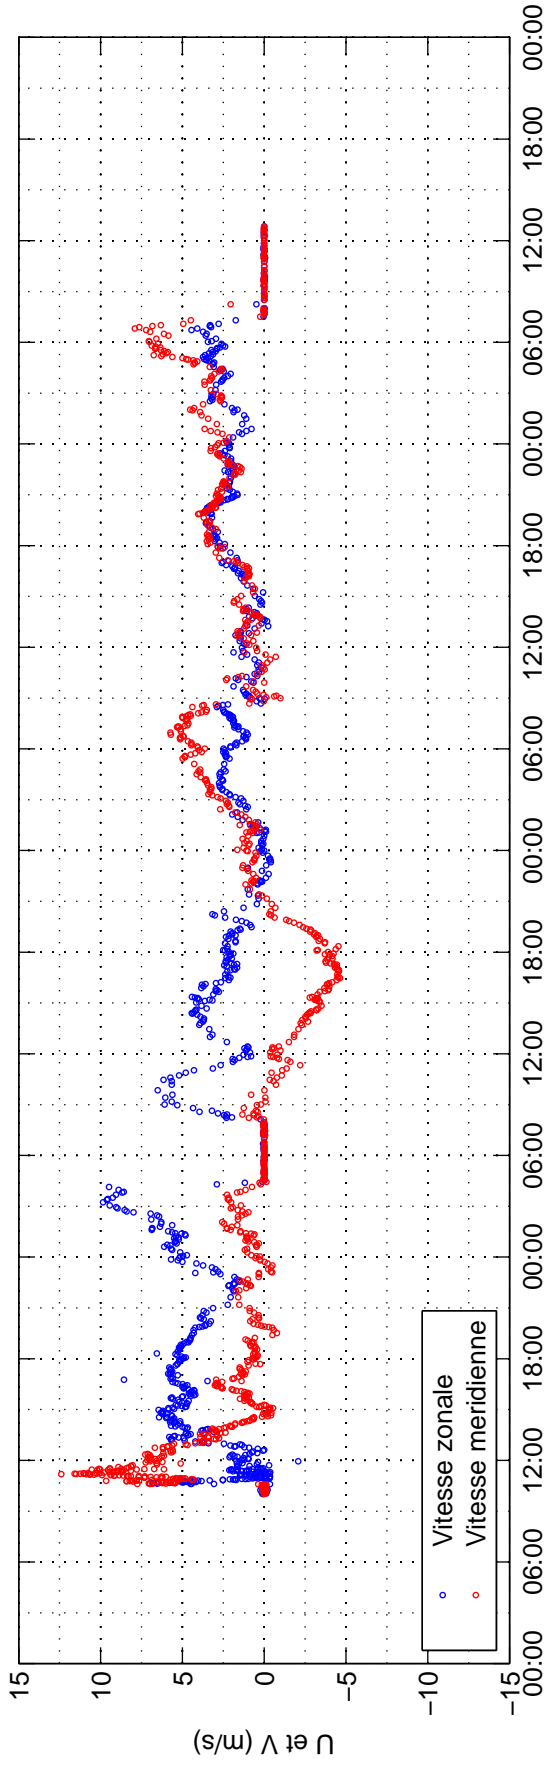

AMMA 2006 – BP11 – D22 – Données DOLLFUS brutes

Distance parcourue 938.7 km