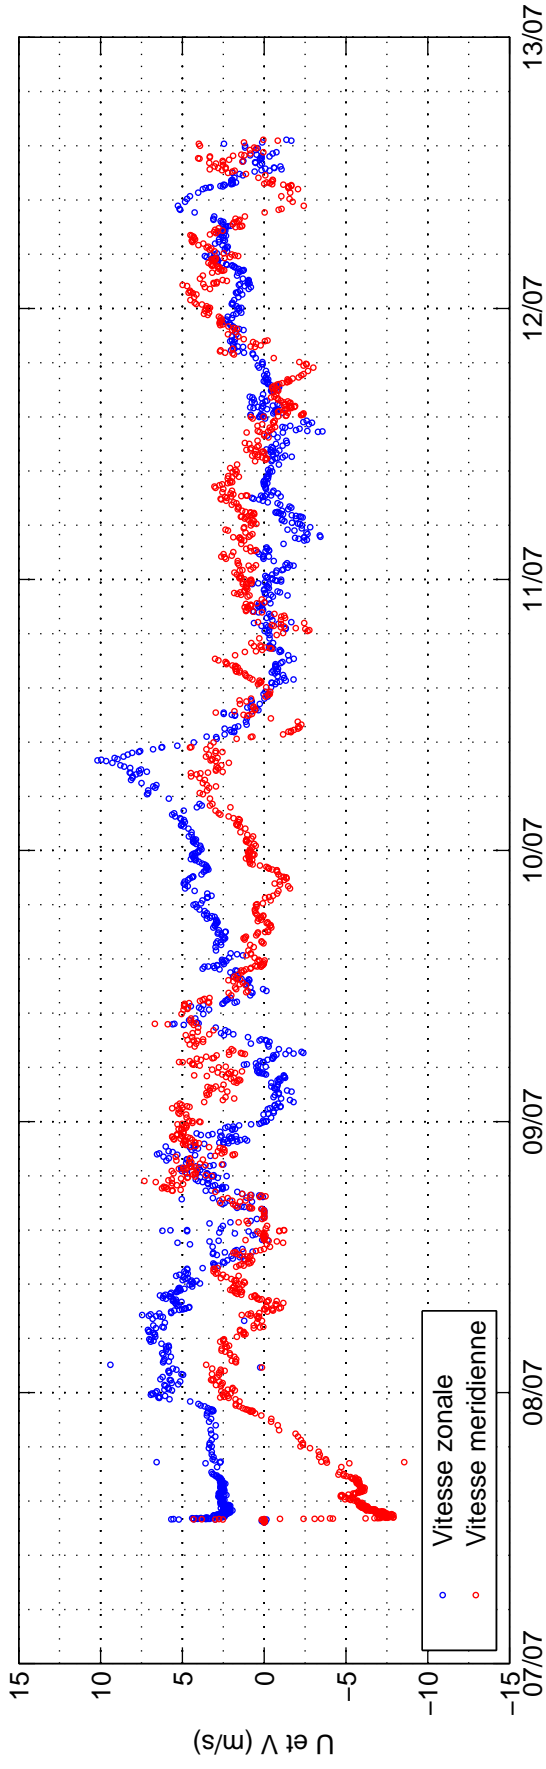

AMMA 2006 – BP12 – D21 – Données DOLLFUS brutes

Distance parcourue 1632.6 km