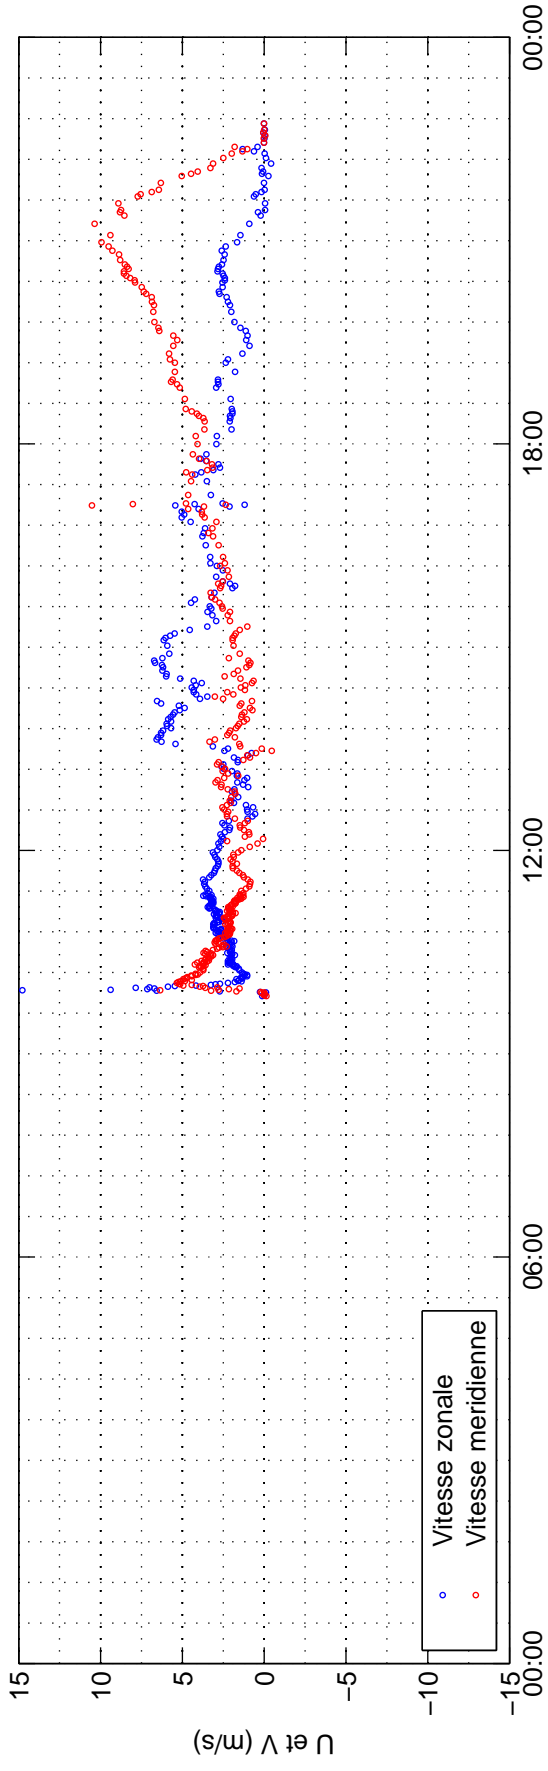

AMMA 2006 – BP14 – D23 – Données DOLLFUS brutes

Distance parcourue 234.0 km