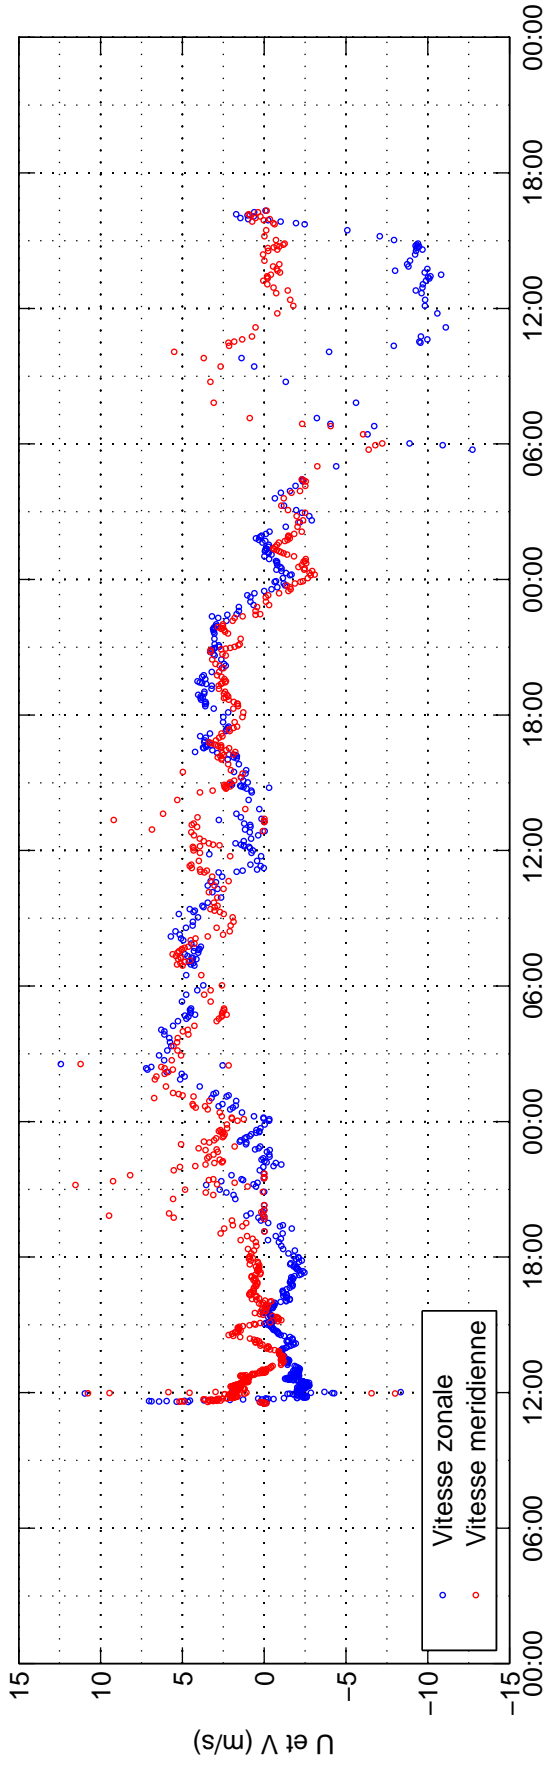

AMMA 2006 – BP15 – D19 – Données DOLLFUS brutes

Distance parcourue 855.5 km