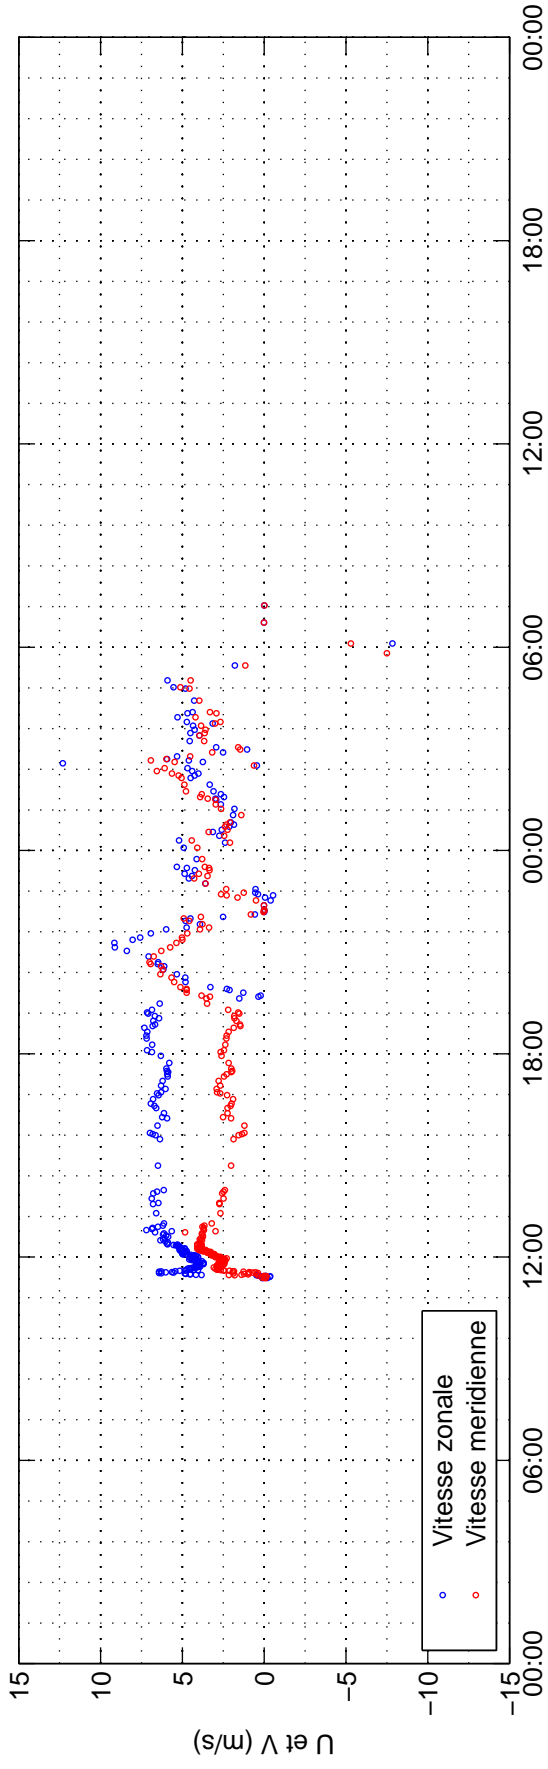

AMMA 2006 – BP01 – D10 – Données DOLLFUS brutes

Distance parcourue 427.2 km