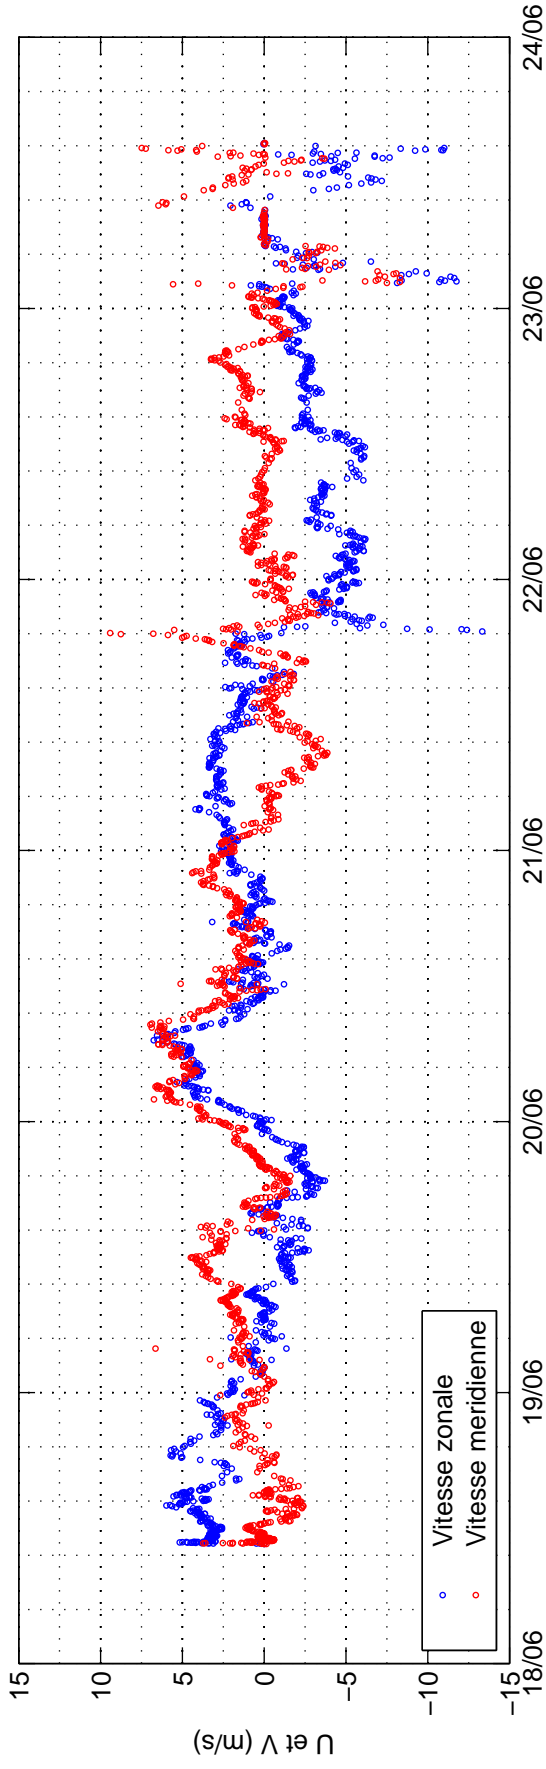

AMMA 2006 – BP02 – D11 – Données DOLLFUS brutes

Distance parcourue 1541.0 km