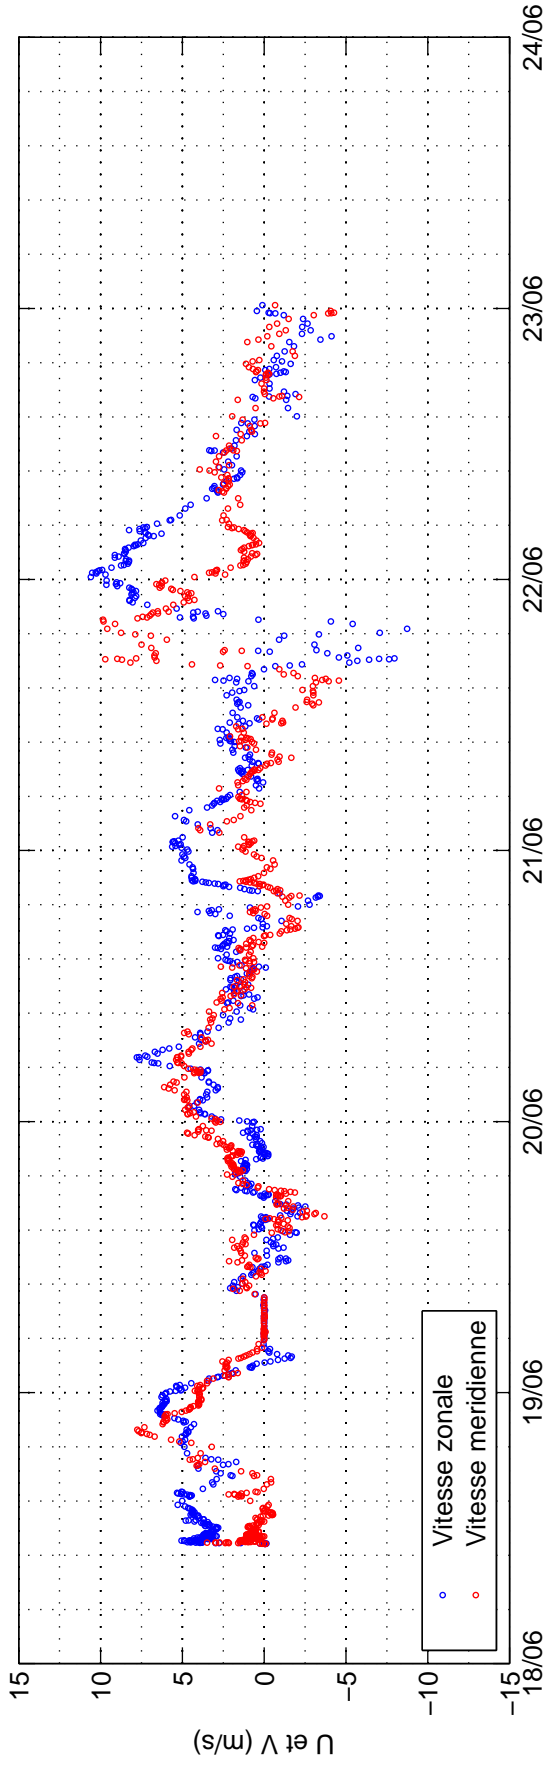

AMMA 2006 – BP03 – D12 – Données DOLLFUS brutes

Distance parcourue 1531.3 km