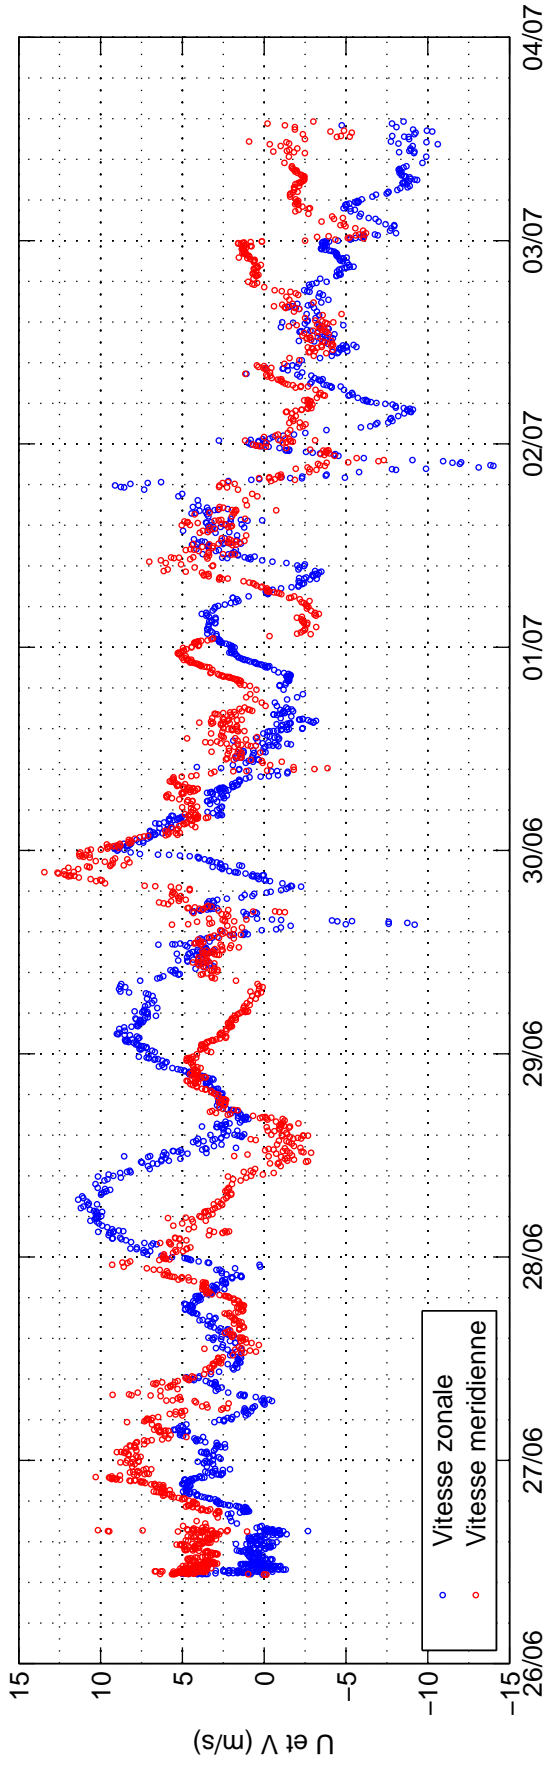

AMMA 2006 – BP05 – D14 – Données DOLLFUS brutes

Distance parcourue 3585.2 km