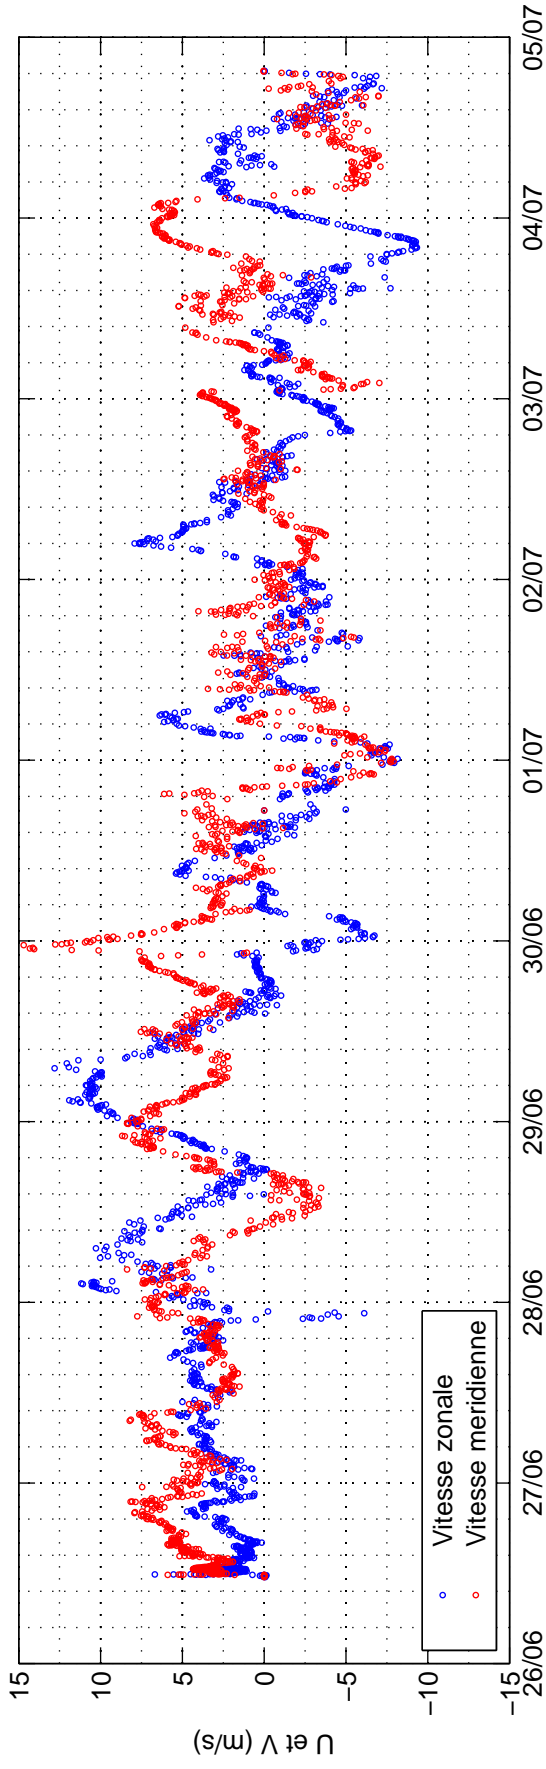

AMMA 2006 – BP06 – D15 – Données DOLLFUS brutes

Distance parcourue 3924.9 km