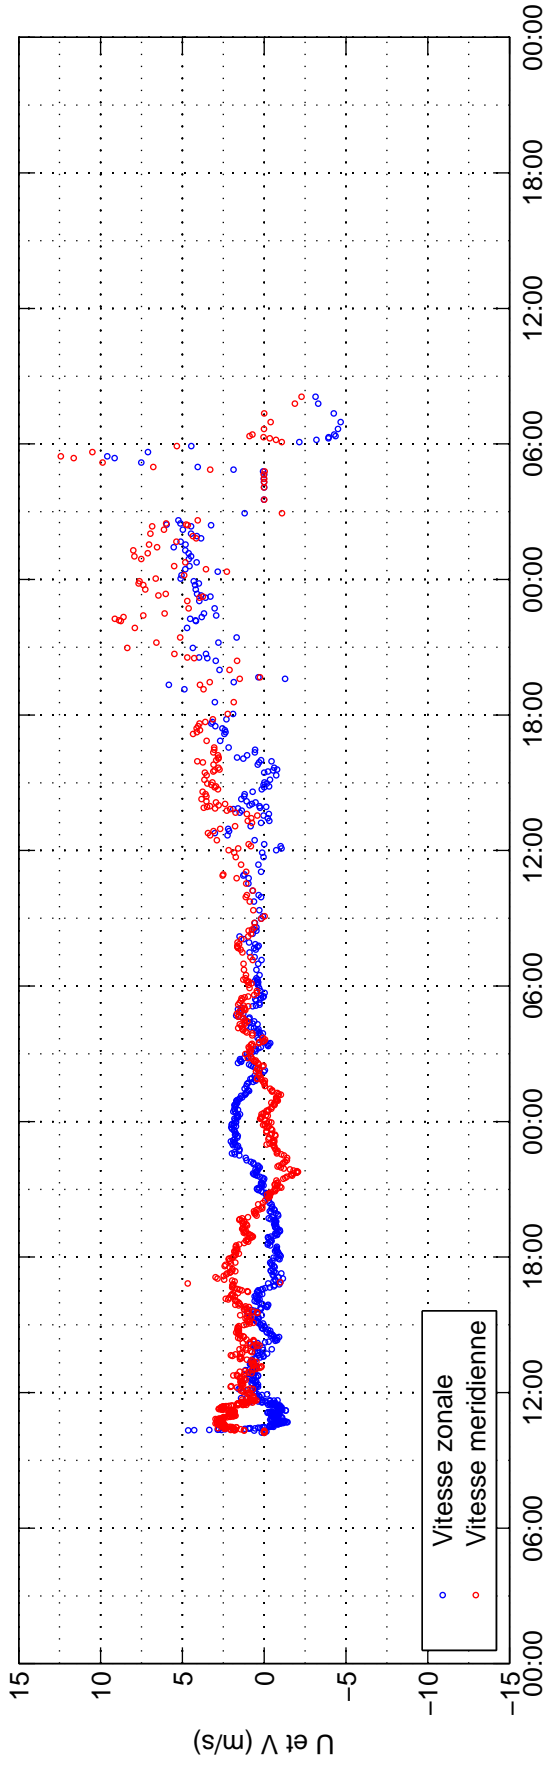

AMMA 2006 – BP07 – D16 – Données DOLLFUS brutes

Distance parcourue 485.2 km