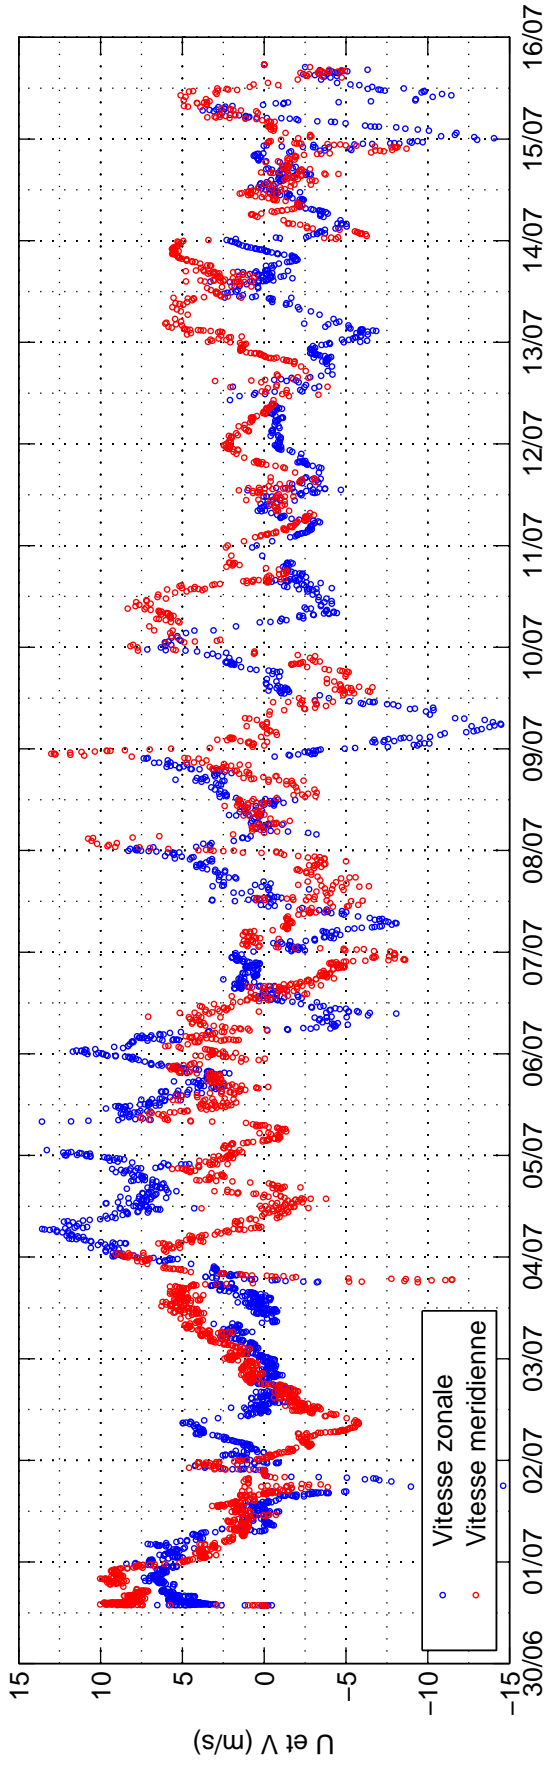

AMMA 2006 – BP08 – D17 – Données DOLLFUS brutes

Distance parcourue 7070.0 km